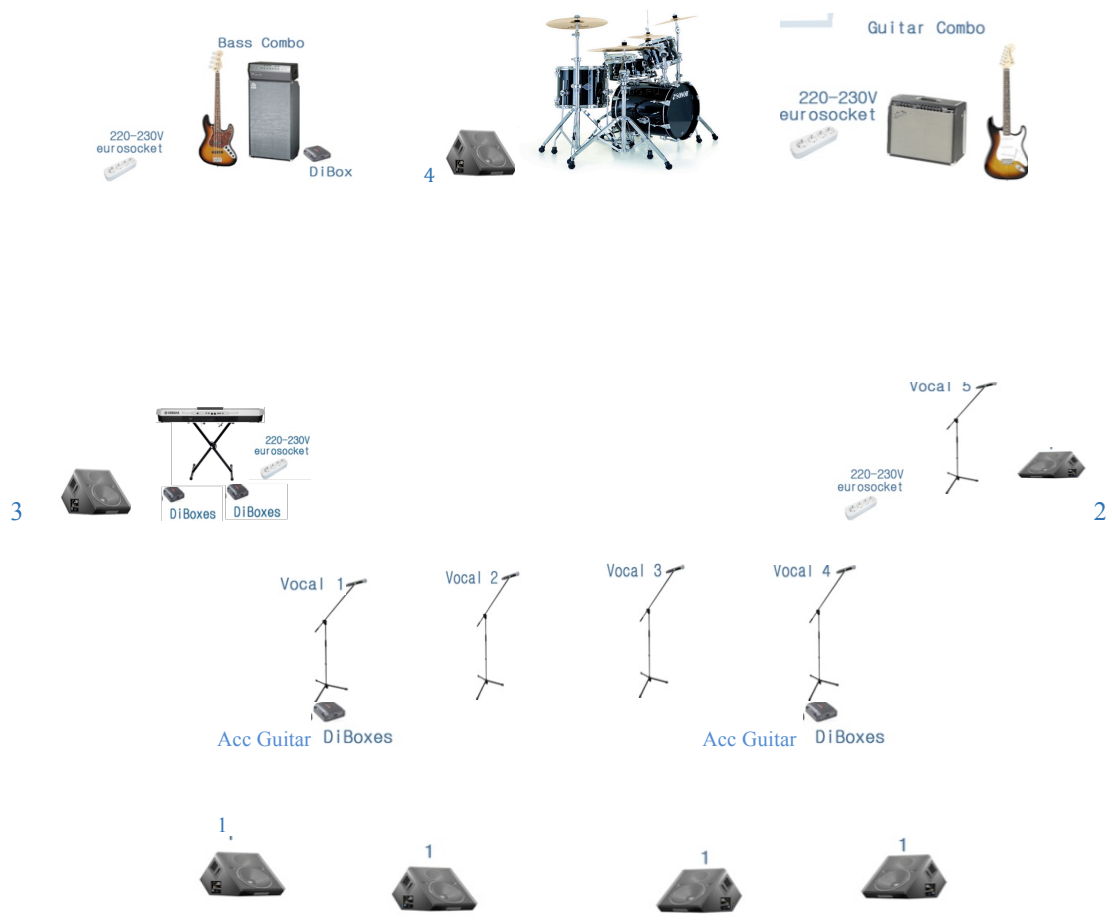

Живое выступление.
Звукорежиссер
+7(911)7781218 Андрей. deyzz@yandex.ru
(райдер содержит 4 страницы).

STAGE PLANE

BACK LINE

DRUMS: YAMAHA 9000 OR MARLE CUSTOM, DW, TAMA
22" KICK + PEDAL 14" SNAPE + STAND
10"RACKTOM, 14"FLOORTOM. 1 x DRUM
THORNE
1 x HI-HAT STAND
4 x CYMBAL STAND
CYMBALS,(Paist,Ziljian,Sabian,Meinl)
HI-HAT 14",CRASH 15" 16" 18", RIDE 20".

Ударная установка должна располагаться
на ковровом покрытии, жестко закреплённом относительно
пола. Пластики должны быть в хорошем состоянии, без вмятин
и трещин+КОМПЛЕКТ ТАРЕЛОК.

BASS: 1xHEAD(AMPEG, HARTKE,GALLIEN KRUEGER)
1 x CABINETS

GTR: 1 x MARSHALL 900,800, 4 x 12", FENDER,VOX
3 x GTR STAND

KEY: 1 x FLOOR KEY STAND

INPUT LIST

Ch.	Instruments	Mic/Type		
1	Kick	Shure Beta 91A		
2	Snare	Shure SM 57		
3	H.H.	Condencer		
4	H.Tom	Shure Beta 98		
5	Floor Tom	Shure Beta 98		
6	Over 1	Condencer		
7	Over 2	Condencer		
8	Bass	Di-box		
9,10	Guitar	2xShure SM 57		
11	Acc Guitar	Di-box		
12	Acc Guitar	Di-box		
13	Key Mix L	Di-box		
14	Key Mix R	Di-box		
15	Voc 1	Radio		
16	Voc 2	Radio		
17	Voc 3	Shure SM 58		
18	Voc 4	Radio		
19	Voc 5	Shure SM 58		
20	Voc drum	гарнитура	наша	
21	Mac			
22	Mac			
23	Mac			
24	Mac			
25	Mac			
26	Talk Back			

Mix/Aux	Line	Wedge	Watt	EQ	
3	Key	1 x wedge	1 x 500	31 Band	
1	Vocal 1	1 x wedge	1 x 500	31 Band	
1	Vocal 2	1 x wedge	1 x 500	31 Band	
1	Vocal 3	1 x wedge	1 x 500	31 Band	
1	Vocal 4	1 x wedge	1 x 500	31 Band	
2	Vocal 5	1 x wedge	1 x 500	31 Band	
4	Drums	1 x wedge	1 x 500	31 Band	
5	In Ear	Наш		31 Band	