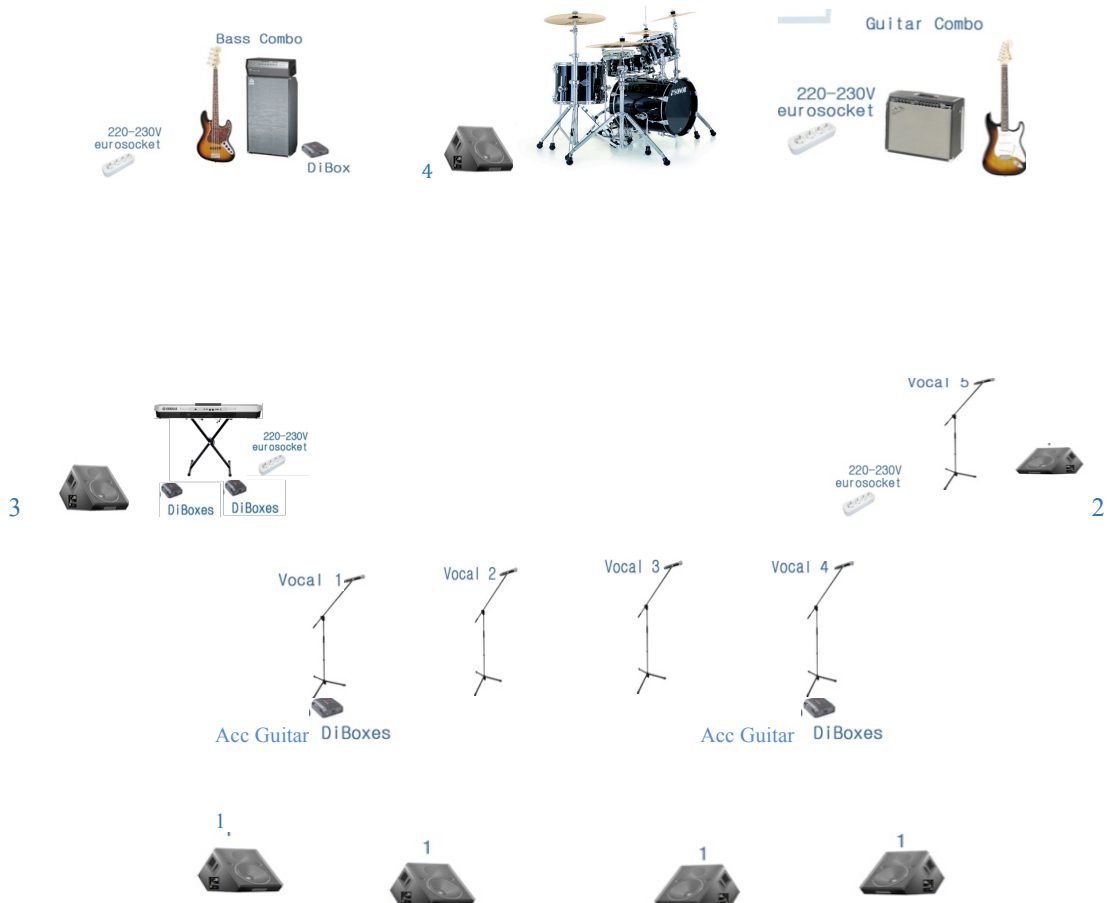

Живое выступление.
Звукорежиссер
+7(911)7781218 Андрей. deyzz@yandex.ru
(райдер содержит 4 страницы).

STAGE PLANE

BACK LINE

DRUMS: YAMAHA 9000 OR MARLE CUSTOM, DW, TAMA
22" KICK + PEDAL 14" SNAPE + STAND
10"RACKTOM, 14"FLOORTOM. 1 x DRUM
THORNE
1 x HI-HAT STAND
4 x CYMBAL STAND
CYMBALS,(Paist,Ziljian,Sabian,Meinl)
HI-HAT 14",CRASH 15" 16" 18", RIDE 20".

Ударная установка должна располагаться
на ковровом покрытии, жестко закреплённом относительно
пола. Пластики должны быть в хорошем состоянии, без вмятин
и трещин+КОМПЛЕКТ ТАРЕЛОК.

BASS: 1xHEAD(AMPEG, HARTKE,GALLIEN KRUEGER)
1 x CABINETS

GTR: 1 x MARSHALL 900,800, 4 x 12", FENDER,VOX
3 x GTR STAND

KEY: 1 x FLOOR KEY STAND

INPUT LIST

Ch.	Instruments	Mic/Type		
1	Kick	Shure Beta 91A		
2	Snare	Shure SM 57		
3	H.H.	Condencer		
4	H.Tom	Shure Beta 98		
5	Floor Tom	Shure Beta 98		
6	Over 1	Condencer		
7	Over 2	Condencer		
8	Bass	Di-box		
9,10	Guitar	2xShure SM 57		
11	Acc Guitar	Di-box		
12	Acc Guitar	Di-box		
13	Key Mix L	Di-box		
14	Key Mix R	Di-box		
15	Voc 1	Radio		
16	Voc 2	Radio		
17	Voc 3	Shure SM 58		
18	Voc 4	Radio		
19	Voc 5	Shure SM 58		
20	Voc drum	гарнитура	наша	
21	Mac			
22	Mac			
23	Mac			
24	Mac			
25	Mac			
26	Talk Back			

Mix/Aux	Line	Wedge	Watt	EQ	
3	Key	1 x wedge	1 x 500	31 Band	
1	Vocal 1	1 x wedge	1 x 500	31 Band	
1	Vocal 2	1 x wedge	1 x 500	31 Band	
1	Vocal 3	1 x wedge	1 x 500	31 Band	
1	Vocal 4	1 x wedge	1 x 500	31 Band	
2	Vocal 5	1 x wedge	1 x 500	31 Band	
4	Drums	1 x wedge	1 x 500	31 Band	
5	In Ear	Наш		31 Band	