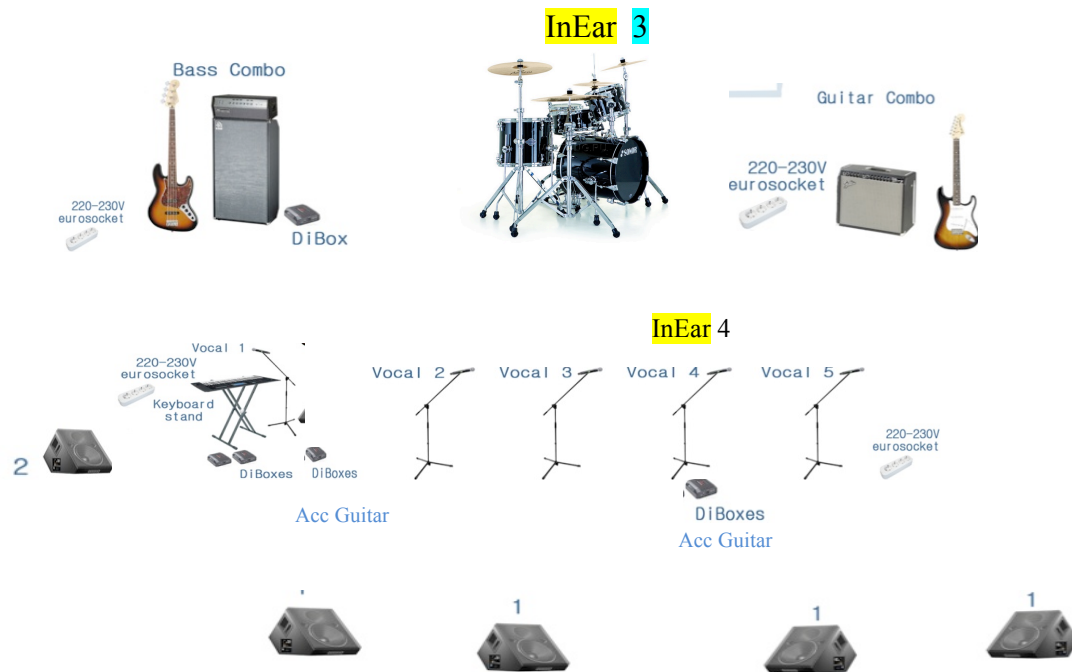

Живое выступление.
Звукорежиссер
+7(911)7781218 Андрей. deyzz@yandex.ru

STAGE PLANE